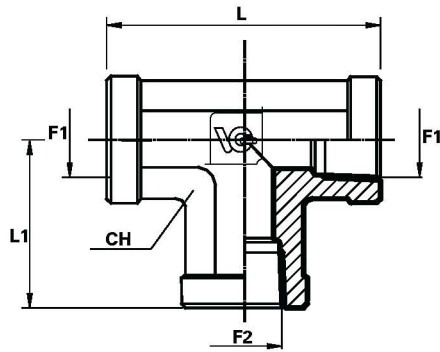

Adattatore "T" Femmina fissa NPT

Tee fixed female Adaptor NPT
 Adaptateur Té femelle fixe NPT
 Adapter T-Stück 3 x IG- NPT
 Adaptador Te hembra fija NPT

F1 NPT

Codice
 Code
 Reference
 Bestell Nr.
 Codigo

Filetto
 Thread
 Filet
 Gewinde
 Rosca

Dimensioni
 Dimensions
 Dimensions
 Masszahlen
 Dimensiones

	F1	CH mm	L mm	L1 mm	PN Bar
TFFN02	1/8"	14	34	17	350
TFFN04	1/4"	19	45	22.5	300
TFFN06	3/8"	22	52	26	280
TFFN08	1/2"	27	62	31	205
TFFN12	3/4"	33	69	34.5	200
TFFN16	1"	41	82	41	120